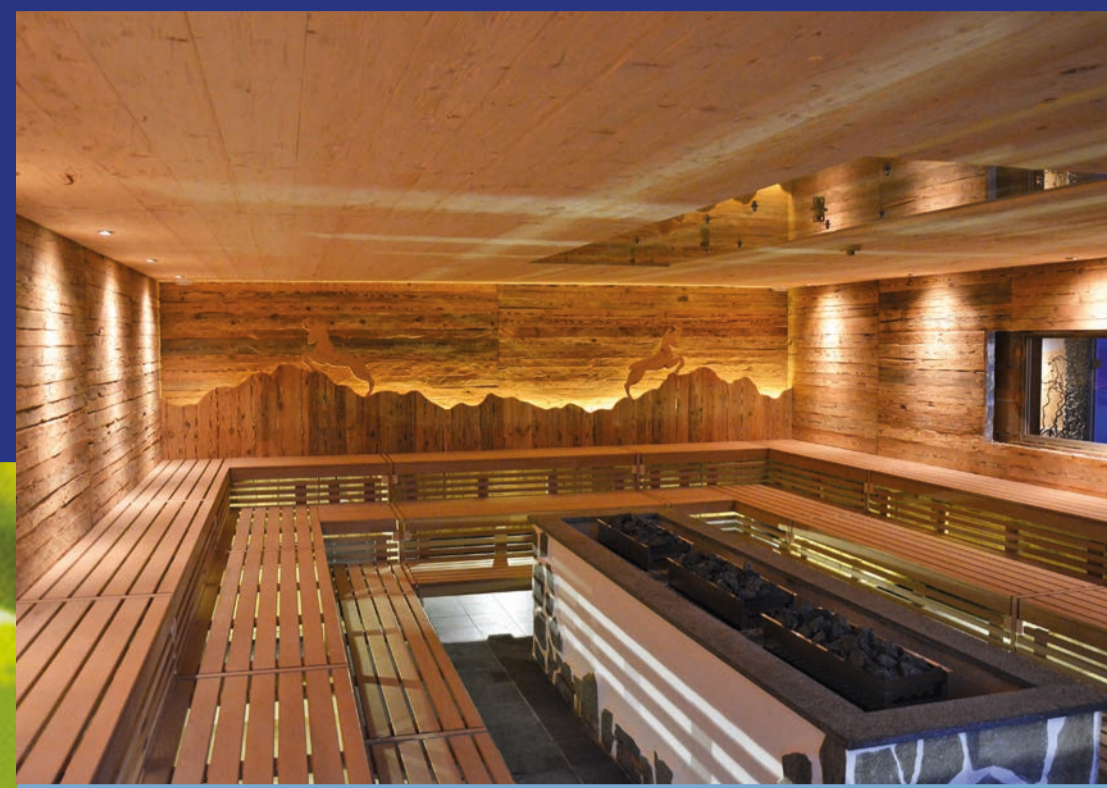

# Aufgussplan Sauna

Panorama-Alpsauna

Bergkristallsauna

Zirbensauna

Salzs sauna

10:00		Panorama-Alpsauna	Vitamin-Bombe	85°C
11:00		Salzs sauna	Salz-Aufguss	90°C
11:30		Dampfbad	Honig-Anwendung	42°C
12:00		Bergkristallsauna	Citrus-Aufguss	80°C
13:00		Bergkristallsauna	Amadé-Reisser	EVENT-AUFGUSS 80-90°C
14:00		Panorama-Alpsauna	Aufguss mit Öl-Anwendung	75°C
14:30		Zirbensauna	Zirben-Aufguss	85°C
15:00		Bergkristallsauna	Gletscher-Eis-Aufguss	80-90°C
16:00		Panorama-Alpsauna	Überraschungs-Aufguss	70-85°C
17:00		Panorama-Alpsauna	Duft-Aufguss	85°C
18:00		Bergkristallsauna	Gletscher-Eis-Aufguss	80-90°C
19:00		Salzs sauna	Salz-Aufguss	90°C
19:30		Dampfbad	Honig-Anwendung	42°C
20:00		Bergkristallsauna	Amadé-Reisser	EVENT-AUFGUSS 80-90°C
21:00		Panorama-Alpsauna	Hildegard von Bingen	65°C